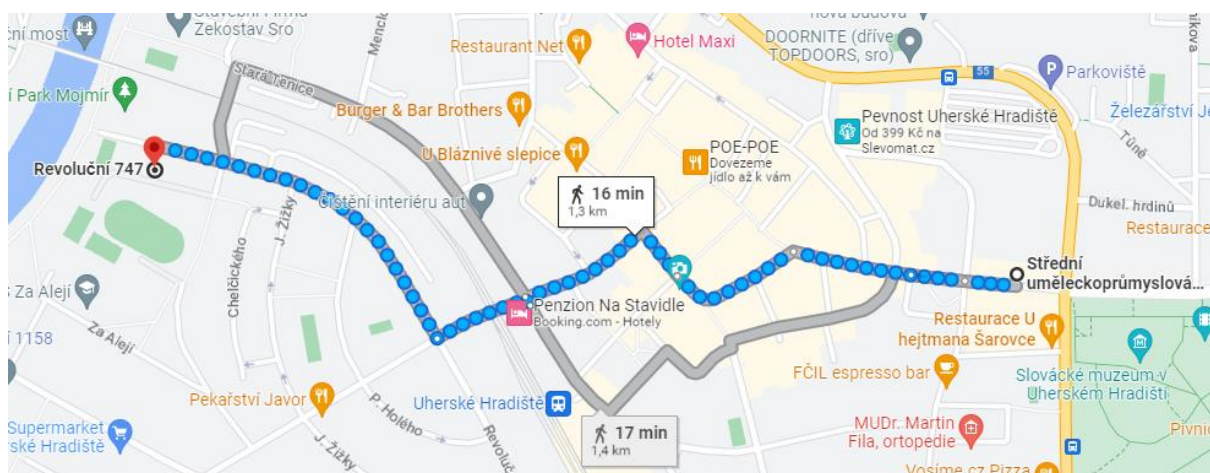

## INFORMACE O UBYTOVÁNÍ NA DOMOVĚ MLÁDEŽE

Žáci Střední uměleckoprůmyslové školy Uherské Hradiště se mohou ubytovat v Domově mládeže Střední odborné školy a Gymnázia Staré Město, kde se každoročně ubytuje kolem 100 žáků naší školy. **Nachází se od budovy SUPŠ UH ve vzdálenosti 1,3 km (pěšky 15 minut) na adrese Revoluční 747, 686 06 Uherské Hradiště.** Jedná se o DM v Uherském Hradišti, na budovu ve Starém Městě u UH jsou žáci umísťováni pouze v případě naplnění kapacity budovy v UH.